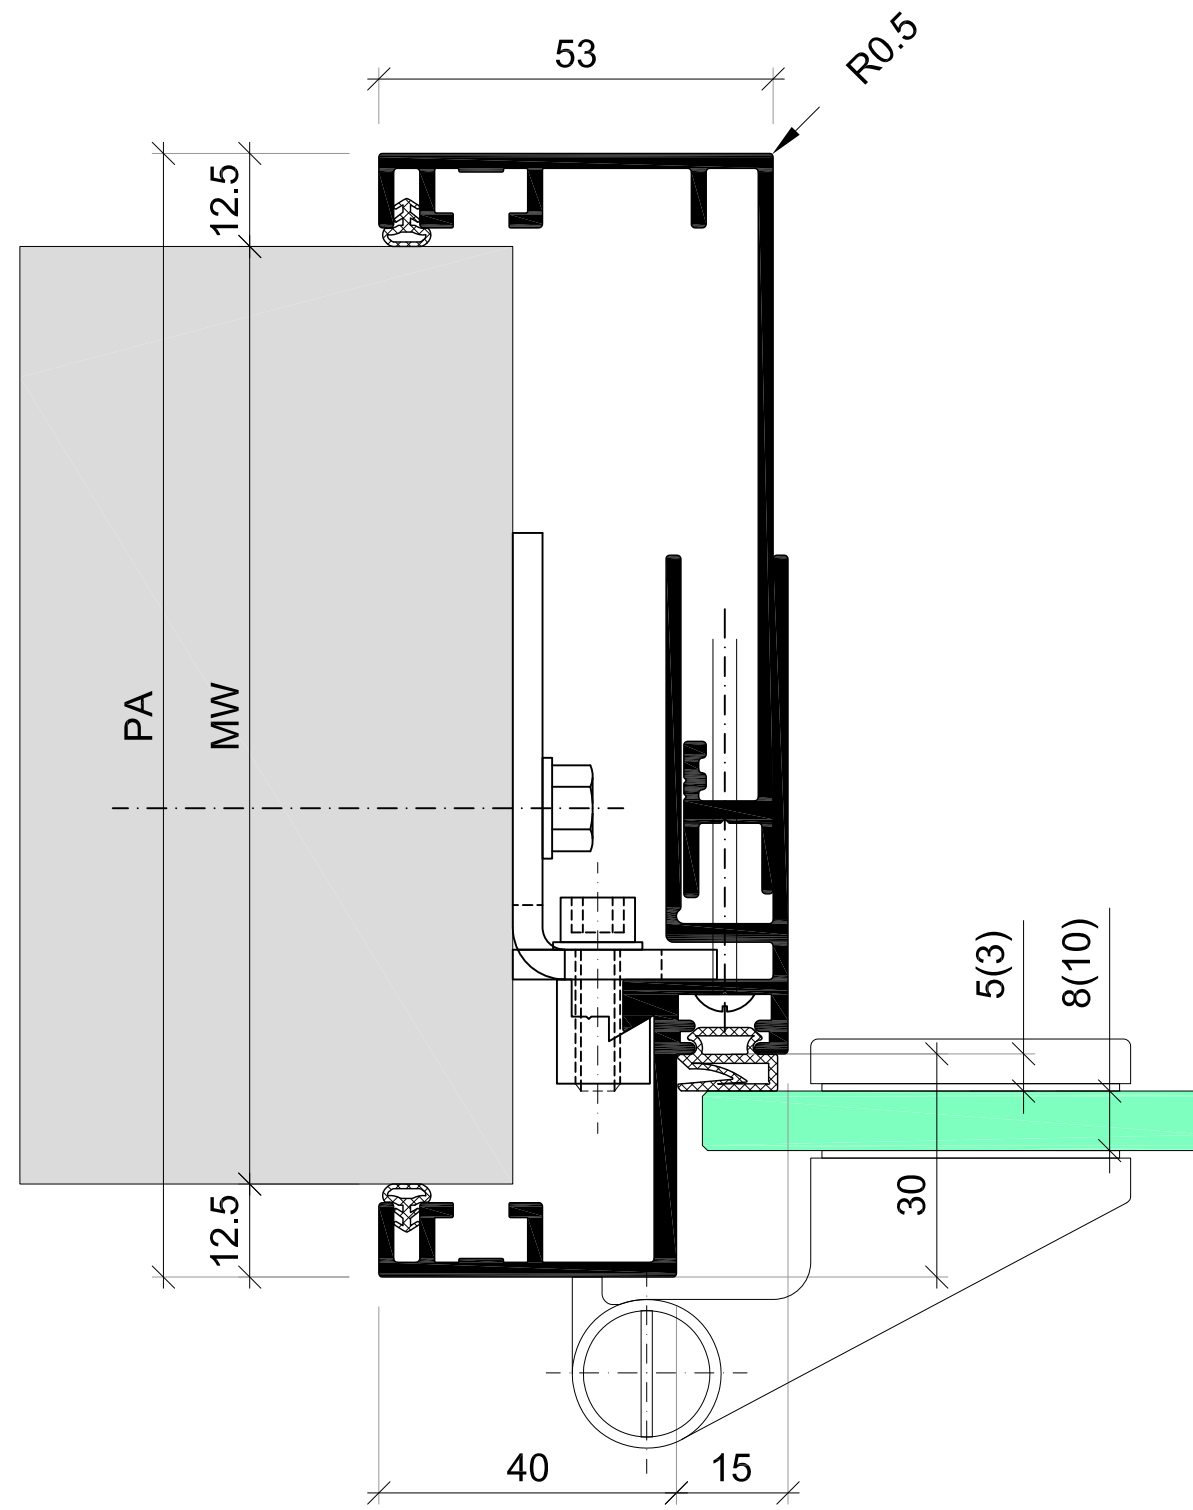

Nr kat	Opis
	Profile
41AL basic	Profil ościeznicowy z uszczelką (6000mm)
41AL clip 0	Profil maskujący (6000mm)
41AL clip 1	Profil do mocowania el. stałych (6000mm)
41AL clip 2	Profil do mocowania el. stałych (6000mm)
	Akcesoria
41AL 4	Łącznik narożny do profilu 41AL basis and 41AL clip 0
41AL 5	łącznik do posadzki do profilu 41AL basic

AL DG runda

AL DG patra

AL DG bloca