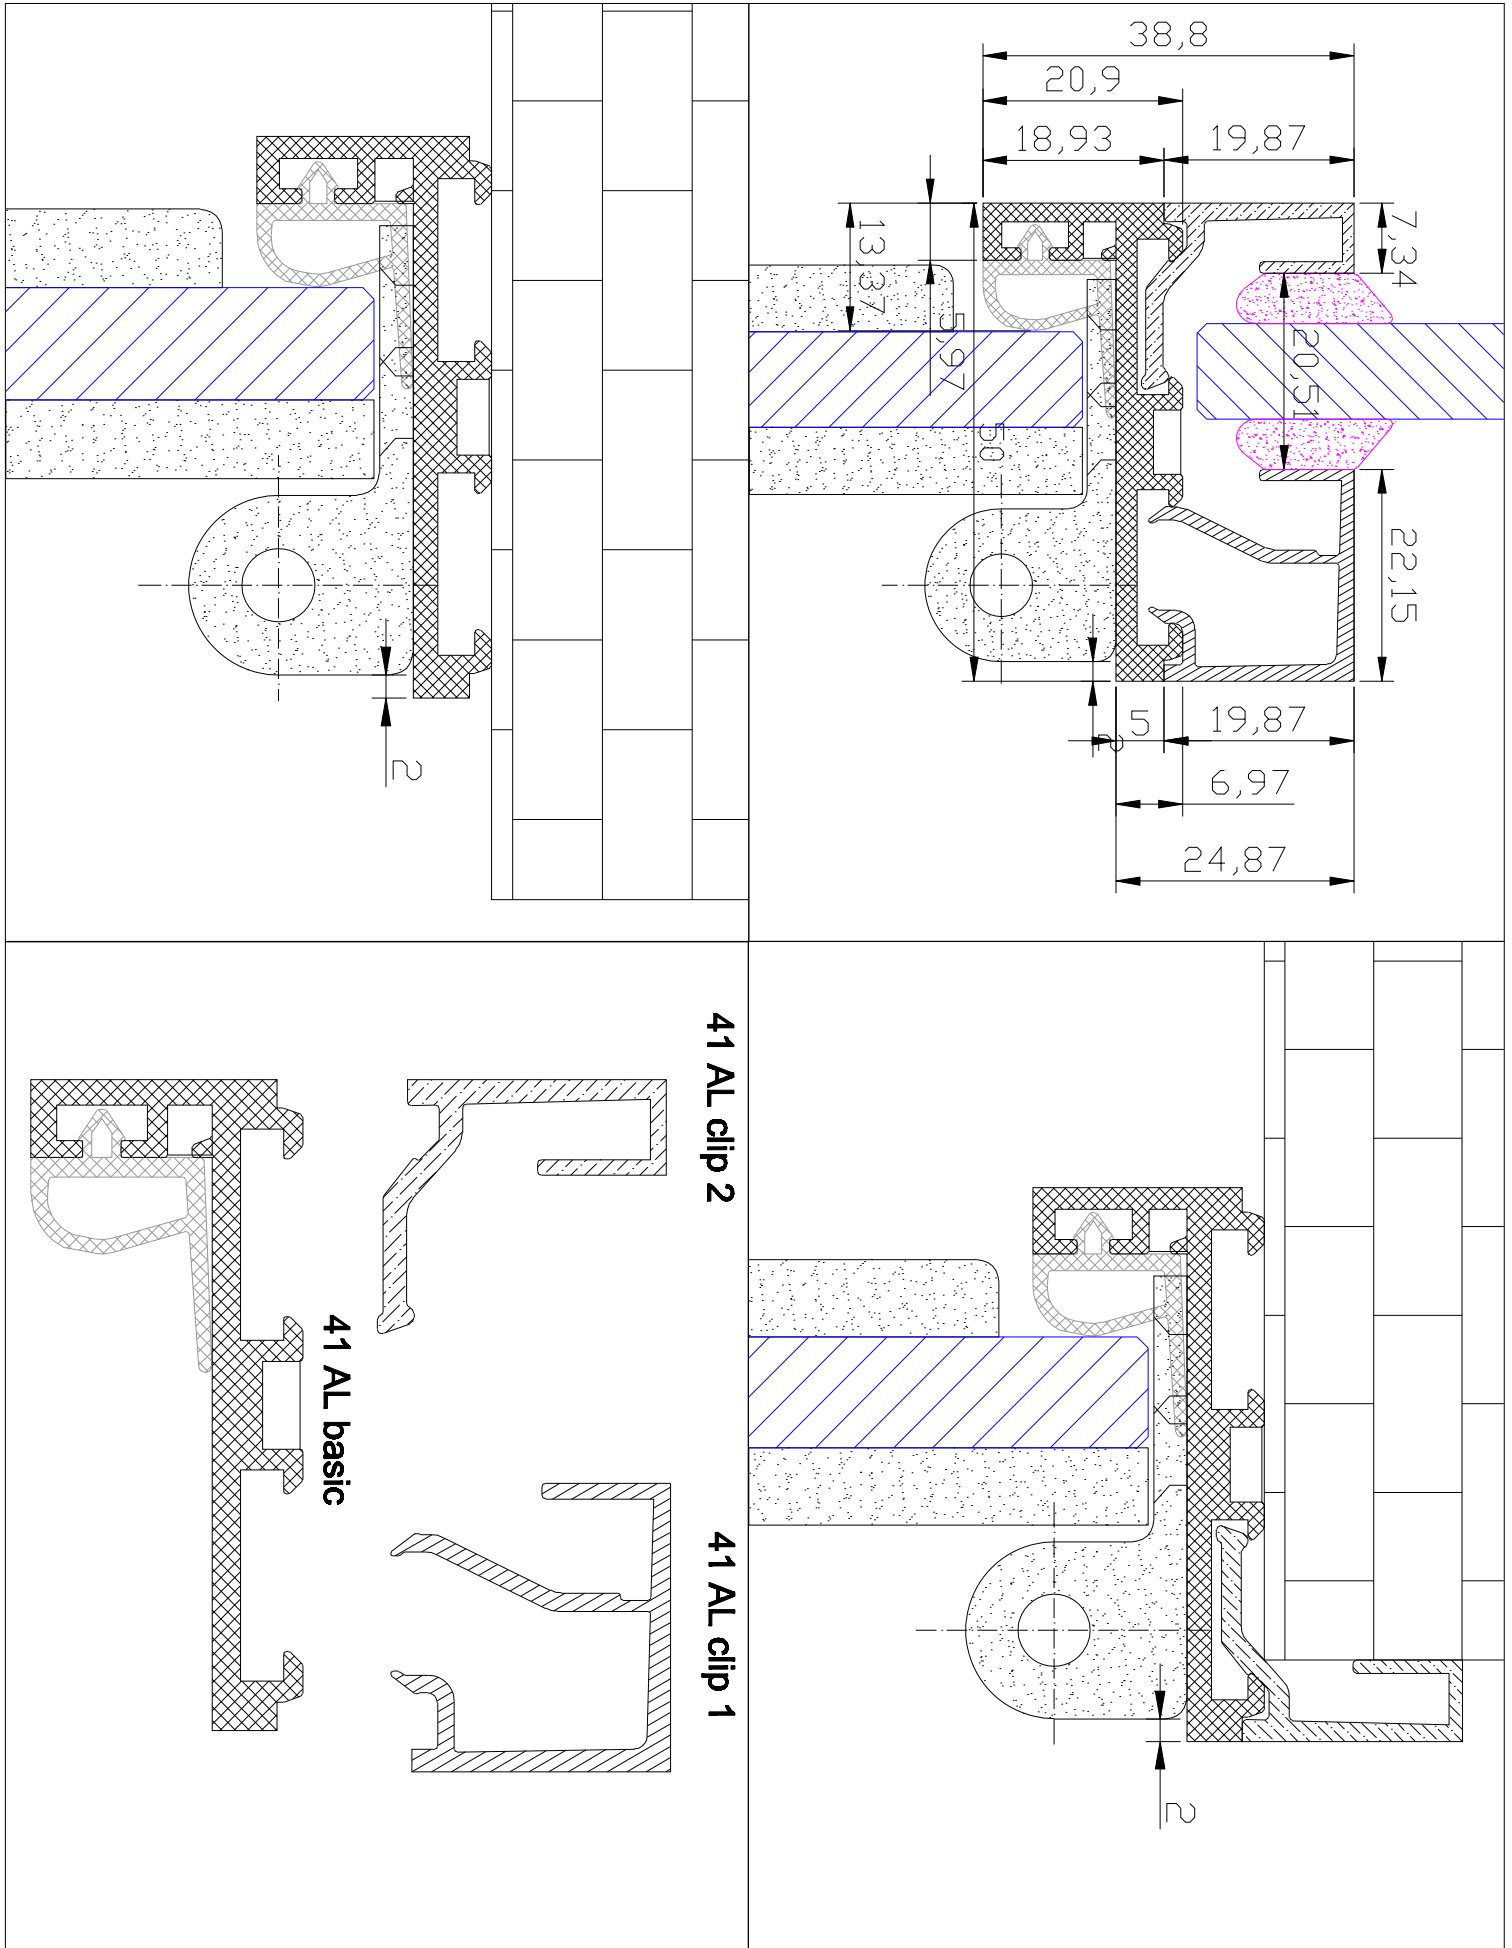

41AL

41AL - basic

41AL clip 2 clip 1

41AL F

41AL - clip 0

41AL clip 2 clip 1

41AL 4

41AL 5

Nr kat	Opis
	Profile
41AL basic	Profil ościeznicowy z uszczelką (6000mm)
41AL clip 0	Profil maskujący (6000mm)
41AL clip 1	Profil do mocowania el. stałych (6000mm)
41AL clip 2	Profil do mocowania el. stałych (6000mm)
	Akcesoria
41AL 4	Łącznik narożny do profilu 41AL basis and 41AL clip 0
41AL 5	łącznik do posadzki do profilu 41AL basic

AL DG runda

AL DG patra

AL DG bloca