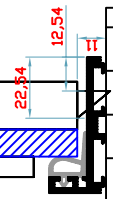

41AL

41AL - basic

41AL clip 2 clip 1

41AL F

41AL - clip 0

41AL clip 2 clip 1

41AL 4

41AL 5

Nr kat	Opis
	Profile
41AL basic	Profil ościeznicowy z uszczelką (6000mm)
41AL clip 0	Profil maskujący (6000mm)
41AL clip 1	Profil do mocowania el. stałych (6000mm)
41AL clip 2	Profil do mocowania el. stałych (6000mm)
	Akcesoria
41AL 4	Łącznik narożny do profilu 41AL basis and 41AL clip 0
41AL 5	łącznik do posadzki do profilu 41AL basic