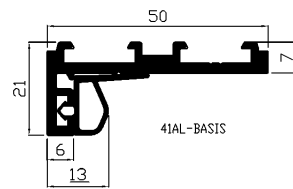

41AL

41AL - basic

41AL clip 2 clip 1

41AL F

41AL - clip 0

41AL clip 2 clip 1

41AL 4

41AL 5

Nr kat	Opis
	Profile
41AL basic	Profil ościeznicowy z uszczelką (6000mm)
41AL clip 0	Profil maskujący (6000mm)
41AL clip 1	Profil do mocowania el. stałych (6000mm)
41AL clip 2	Profil do mocowania el. stałych (6000mm)
	Akcesoria
41AL 4	Łącznik narożny do profilu 41AL basis and 41AL clip 0
41AL 5	łącznik do posadzki do profilu 41AL basic