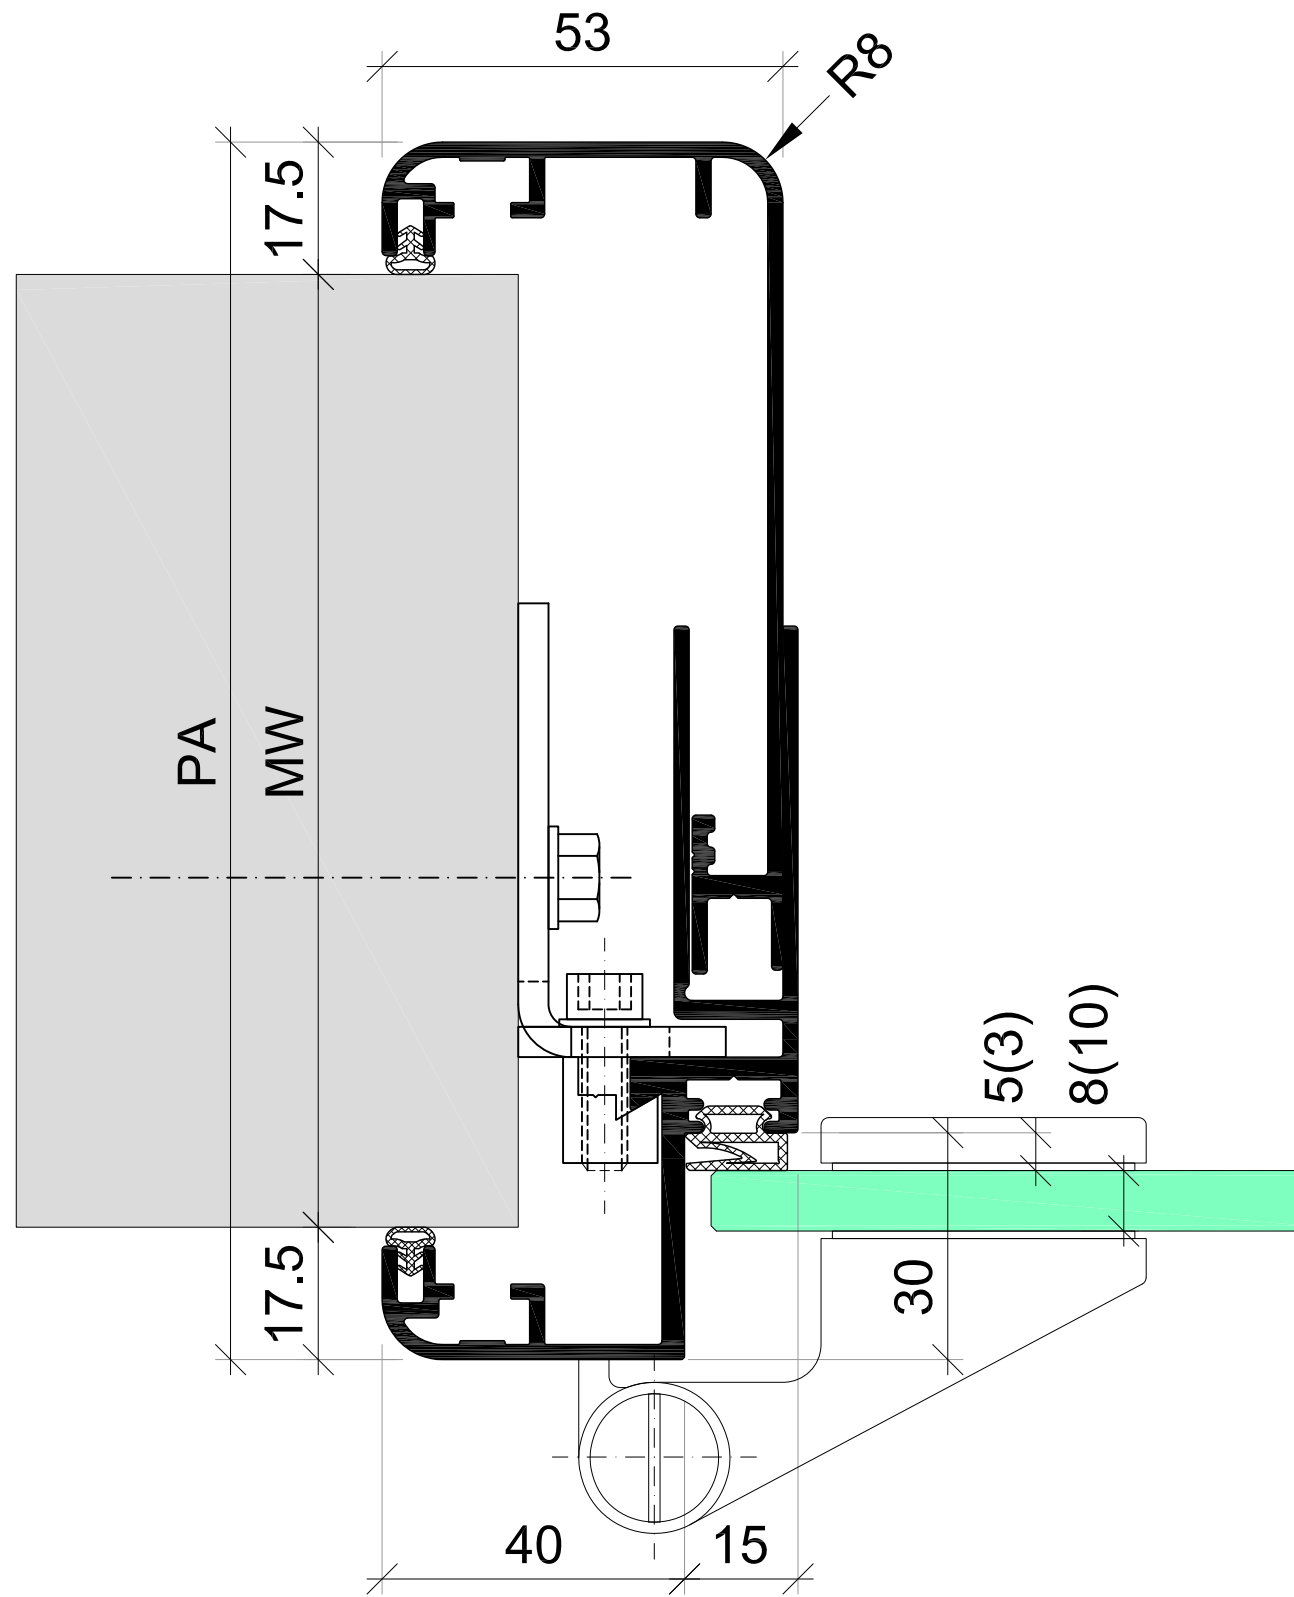

Nr kat	Opis
	Profile
41AL basic	Profil ościeznicowy z uszczelką (6000mm)
41AL clip 0	Profil maskujący (6000mm)
41AL clip 1	Profil do mocowania el. stałych (6000mm)
41AL clip 2	Profil do mocowania el. stałych (6000mm)
	Akcesoria
41AL 4	Łącznik narożny do profilu 41AL basis and 41AL clip 0
41AL 5	łącznik do posadzki do profilu 41AL basic

AL DG runda

AL DG patra

AL DG bloca