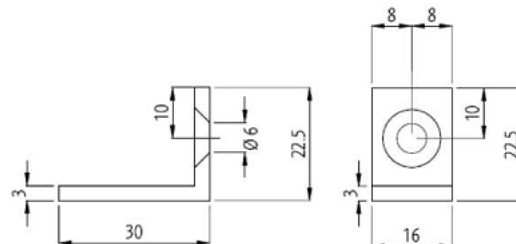

41AL

41AL - basic

41AL clip 2 clip 1

41AL F

41AL - clip 0

41AL clip 2 clip 1

41AL 4

41AL 5

Nr kat	Opis
	Profile
41AL basic	Profil ościeznicowy z uszczelką (6000mm)
41AL clip 0	Profil maskujący (6000mm)
41AL clip 1	Profil do mocowania el. stałych (6000mm)
41AL clip 2	Profil do mocowania el. stałych (6000mm)
	Akcesoria
41AL 4	Łącznik narożny do profilu 41AL basis and 41AL clip 0
41AL 5	łącznik do posadzki do profilu 41AL basic