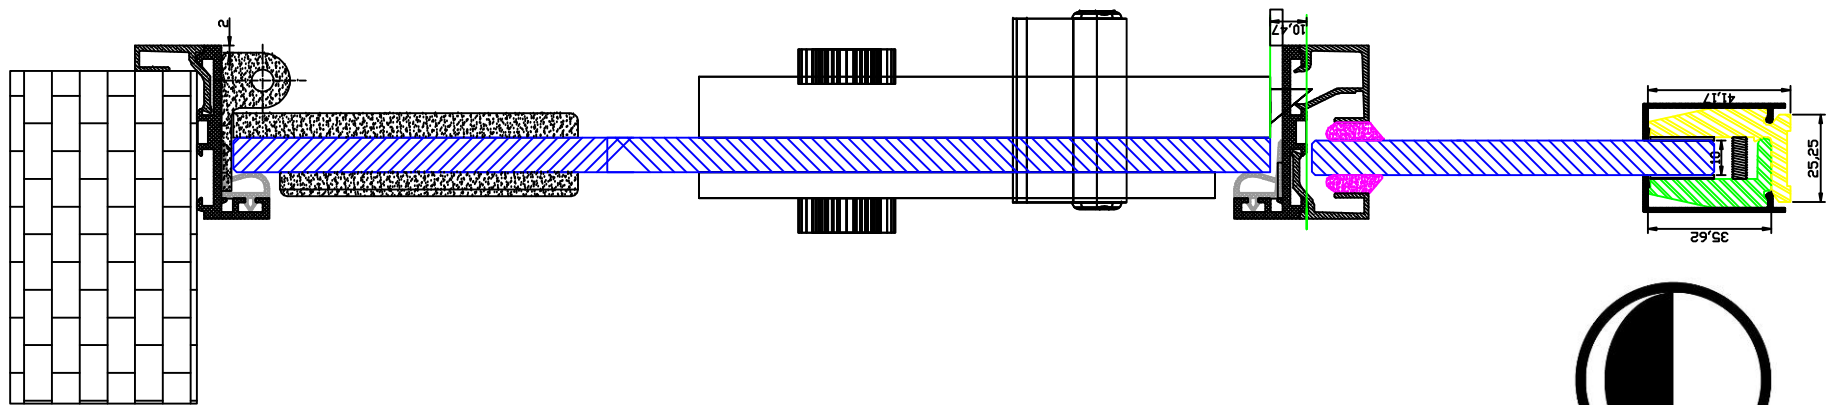

41AL

41AL - basic

41AL clip 2 clip 1

41AL F

41AL - clip 0

41AL clip 2 clip 1

41AL 4

41AL 5

Nr kat	Opis
	Profile
41AL basic	Profil ościeznicowy z uszczelką (6000mm)
41AL clip 0	Profil maskujący (6000mm)
41AL clip 1	Profil do mocowania el. stałych (6000mm)
41AL clip 2	Profil do mocowania el. stałych (6000mm)
	Akcesoria
41AL 4	Łącznik narożny do profilu 41AL basis and 41AL clip 0
41AL 5	łącznik do posadzki do profilu 41AL basic

AL DG runda

AL DG patra

AL DG bloca