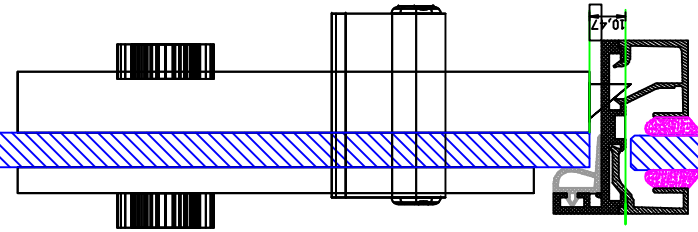

41AL

41AL - basic

41AL clip 2 clip 1

41AL F

41AL - clip 0

41AL clip 2 clip 1

41AL 4

41AL 5

Nr kat	Opis
	Profile
41AL basic	Profil ościeznicowy z uszczelką (6000mm)
41AL clip 0	Profil maskujący (6000mm)
41AL clip 1	Profil do mocowania el. stałych (6000mm)
41AL clip 2	Profil do mocowania el. stałych (6000mm)
	Akcesoria
41AL 4	Łącznik narożny do profilu 41AL basis and 41AL clip 0
41AL 5	łącznik do posadzki do profilu 41AL basic

AL DG runda

AL DG patra

AL DG bloca