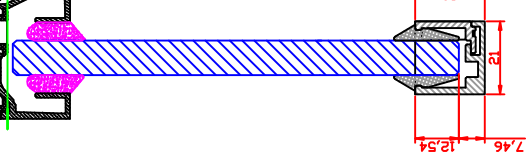

41AL

41AL - basic

41AL clip 2 clip 1

41AL F

41AL - clip 0

41AL clip 2 clip 1

41AL 4

41AL 5

Nr kat	Opis
	Profile
41AL basic	Profil ościeznicowy z uszczelką (6000mm)
41AL clip 0	Profil maskujący (6000mm)
41AL clip 1	Profil do mocowania el. stałych (6000mm)
41AL clip 2	Profil do mocowania el. stałych (6000mm)
	Akcesoria
41AL 4	Łącznik narożny do profilu 41AL basis and 41AL clip 0
41AL 5	łącznik do posadzki do profilu 41AL basic

AL DG runda

AL DG patra

AL DG bloca