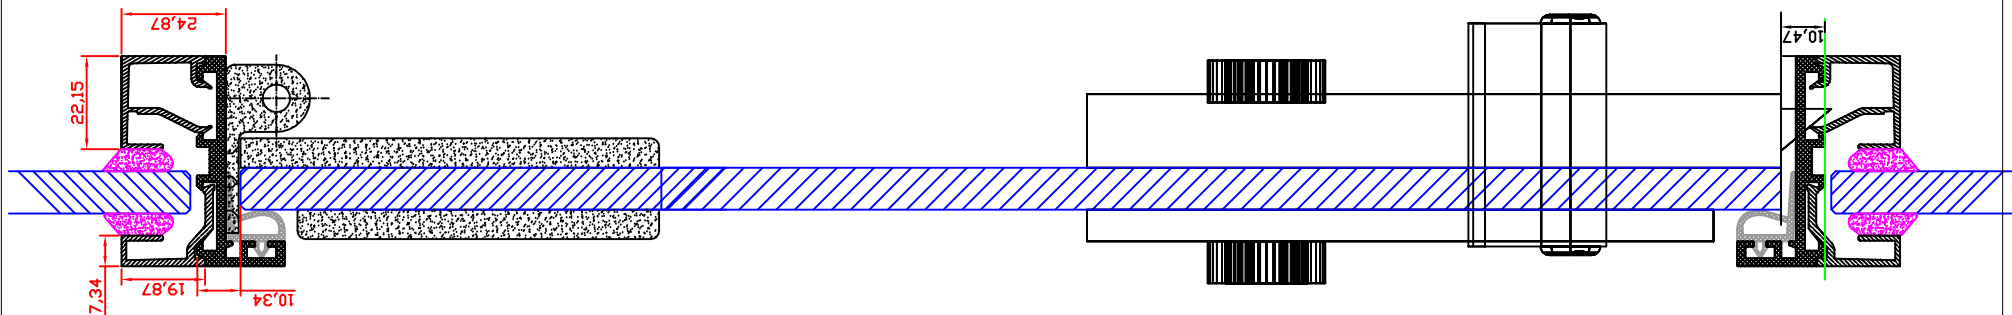

41AL

41AL - basic

41AL clip 2 clip 1

41AL F

41AL - clip 0

41AL clip 2 clip 1

41AL 4

41AL 5

Nr kat	Opis
	Profile
41AL basic	Profil ościeznicowy z uszczelką (6000mm)
41AL clip 0	Profil maskujący (6000mm)
41AL clip 1	Profil do mocowania el. stałych (6000mm)
41AL clip 2	Profil do mocowania el. stałych (6000mm)
	Akcesoria
41AL 4	Łącznik narożny do profilu 41AL basis and 41AL clip 0
41AL 5	łącznik do posadzki do profilu 41AL basic

AL DG runda

AL DG patra

AL DG bloca