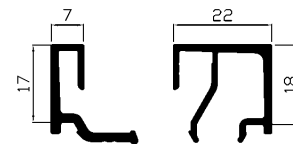

41AL

41AL - basic

41AL clip 2 clip 1

41AL F

41AL - clip 0

41AL clip 2 clip 1

41AL 4

41AL 5

Nr kat	Opis
	Profile
41AL basic	Profil ościeznicowy z uszczelką (6000mm)
41AL clip 0	Profil maskujący (6000mm)
41AL clip 1	Profil do mocowania el. stałych (6000mm)
41AL clip 2	Profil do mocowania el. stałych (6000mm)
	Akcesoria
41AL 4	Łącznik narożny do profilu 41AL basis and 41AL clip 0
41AL 5	łącznik do posadzki do profilu 41AL basic