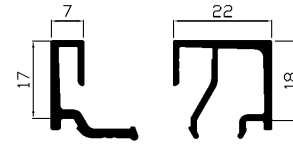

41AL

41AL - basic

41AL clip 2 clip 1

41AL F

41AL - clip 0

41AL clip 2 clip 1

41AL 4

41AL 5

Nr kat	Opis
	Profile
41AL basic	Profil ościeznicowy z uszczelką (6000mm)
41AL clip 0	Profil maskujący (6000mm)
41AL clip 1	Profil do mocowania el. stałych (6000mm)
41AL clip 2	Profil do mocowania el. stałych (6000mm)
	Akcesoria
41AL 4	Łącznik narożny do profilu 41AL basis and 41AL clip 0
41AL 5	łącznik do posadzki do profilu 41AL basic