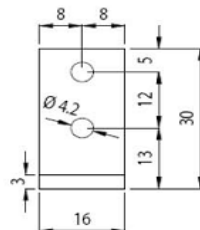

41AL

41AL - basic

41AL clip 2 clip 1

41AL F

41AL - clip 0

41AL clip 2 clip 1

41AL 4

41AL 5

Nr kat	Opis
	Profile
41AL basic	Profil ościeznicowy z uszczelką (6000mm)
41AL clip 0	Profil maskujący (6000mm)
41AL clip 1	Profil do mocowania el. stałych (6000mm)
41AL clip 2	Profil do mocowania el. stałych (6000mm)
	Akcesoria
41AL 4	Łącznik narożny do profilu 41AL basis and 41AL clip 0
41AL 5	łącznik do posadzki do profilu 41AL basic