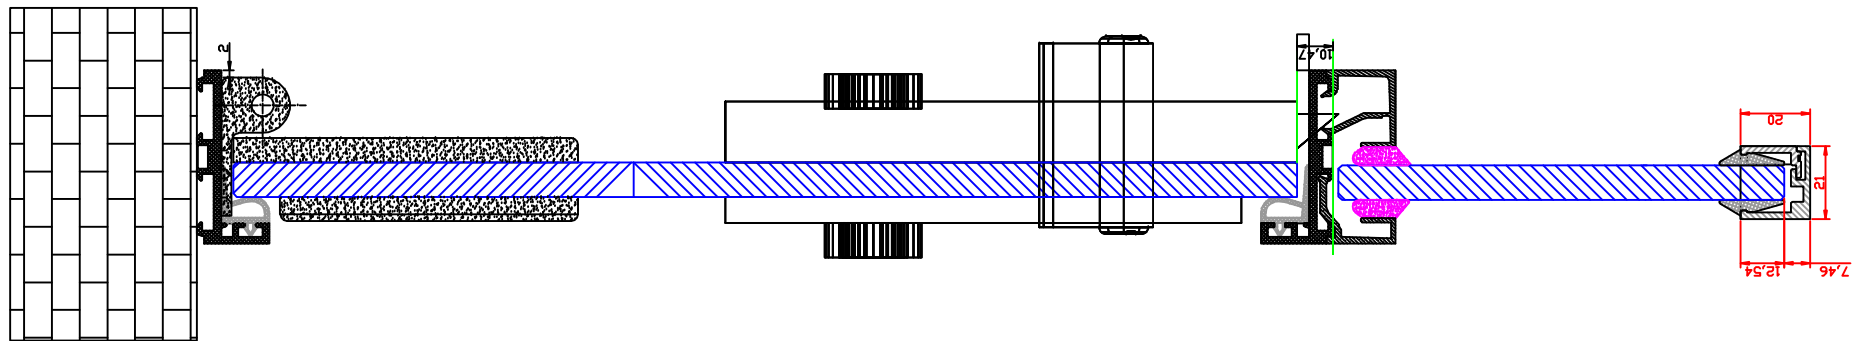

41AL

41AL - basic

41AL clip 2 clip 1

41AL F

41AL - clip 0

41AL clip 2 clip 1

41AL 4

41AL 5

Nr kat	Opis
	Profile
41AL basic	Profil ościeznicowy z uszczelką (6000mm)
41AL clip 0	Profil maskujący (6000mm)
41AL clip 1	Profil do mocowania el. stałych (6000mm)
41AL clip 2	Profil do mocowania el. stałych (6000mm)
	Akcesoria
41AL 4	Łącznik narożny do profilu 41AL basis and 41AL clip 0
41AL 5	łącznik do posadzki do profilu 41AL basic

AL DG runda

AL DG patra

AL DG bloca