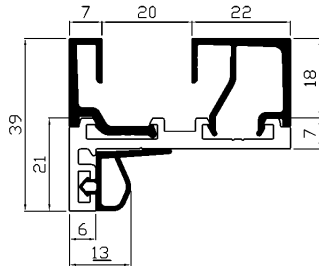

41AL

41AL - basic

41AL clip 2 clip 1

41AL F

41AL - clip 0

41AL clip 2 clip 1

41AL 4

41AL 5

Nr kat	Opis
	Profile
41AL basic	Profil ościeznicowy z uszczelką (6000mm)
41AL clip 0	Profil maskujący (6000mm)
41AL clip 1	Profil do mocowania el. stałych (6000mm)
41AL clip 2	Profil do mocowania el. stałych (6000mm)
	Akcesoria
41AL 4	Łącznik narożny do profilu 41AL basis and 41AL clip 0
41AL 5	łącznik do posadzki do profilu 41AL basic

AL DG runda

AL DG patra

AL DG bloca